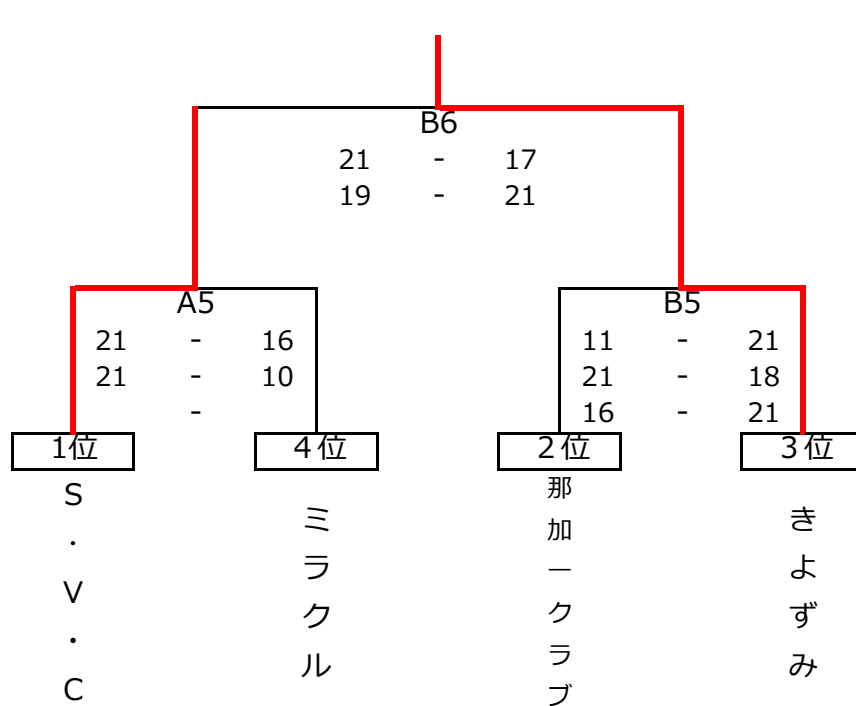

第56回 市民体育大会 (家庭婦人の部)

平成30年5月20日(日)

場所：各務原総合体育館

役員集合 7:45

選手集合 7:45

開会式 8:00

終了時間 17:00

代表者会議 ・開会式終了後

・予選リーグ終了後

参加チーム数 11チーム

参加人数 男 5名 女 116名

【決勝リーグ】 予選リーグ上位4チーム トーナメント形式

優勝 きよずみ

準優勝 S・V・C

3位 那加ークラブ

3位 ミラクル

【予選リーグ】 2セットマッチ 1.勝率 2.得失点

審判

	セット	対戦相手	勝	負	得点	失点	勝率	得失点差	審判
A	A1	きよずみ	2	0	22	20	0.5	2	HOPE
	A2	鵜ニクラブ	0	2	14	21	0	-7	那加ークラブ
	A3	上戸	0	2	18	21	0	-3	ベアーズ
	A4	鵜ニクラブ	0	2	14	21	0	-7	S.V.C
B	B1	ベアーズ	0	2	15	21	0	-6	やぐま
	B2	S.V.C	2	0	21	14	1	7	緑苑クラブ
	B3	グレイス	1	1	21	17	0.5	4	ミラクル
	B4	那加ークラブ	1	1	21	14	0.5	7	緑苑クラブ
C	C1	上戸	1	1	21	19	0.5	2	グレイス
	C2	ミラクル	2	0	21	19	1	2	HOPE
	C3	きよずみ	1	1	21	15	0.5	6	やぐま