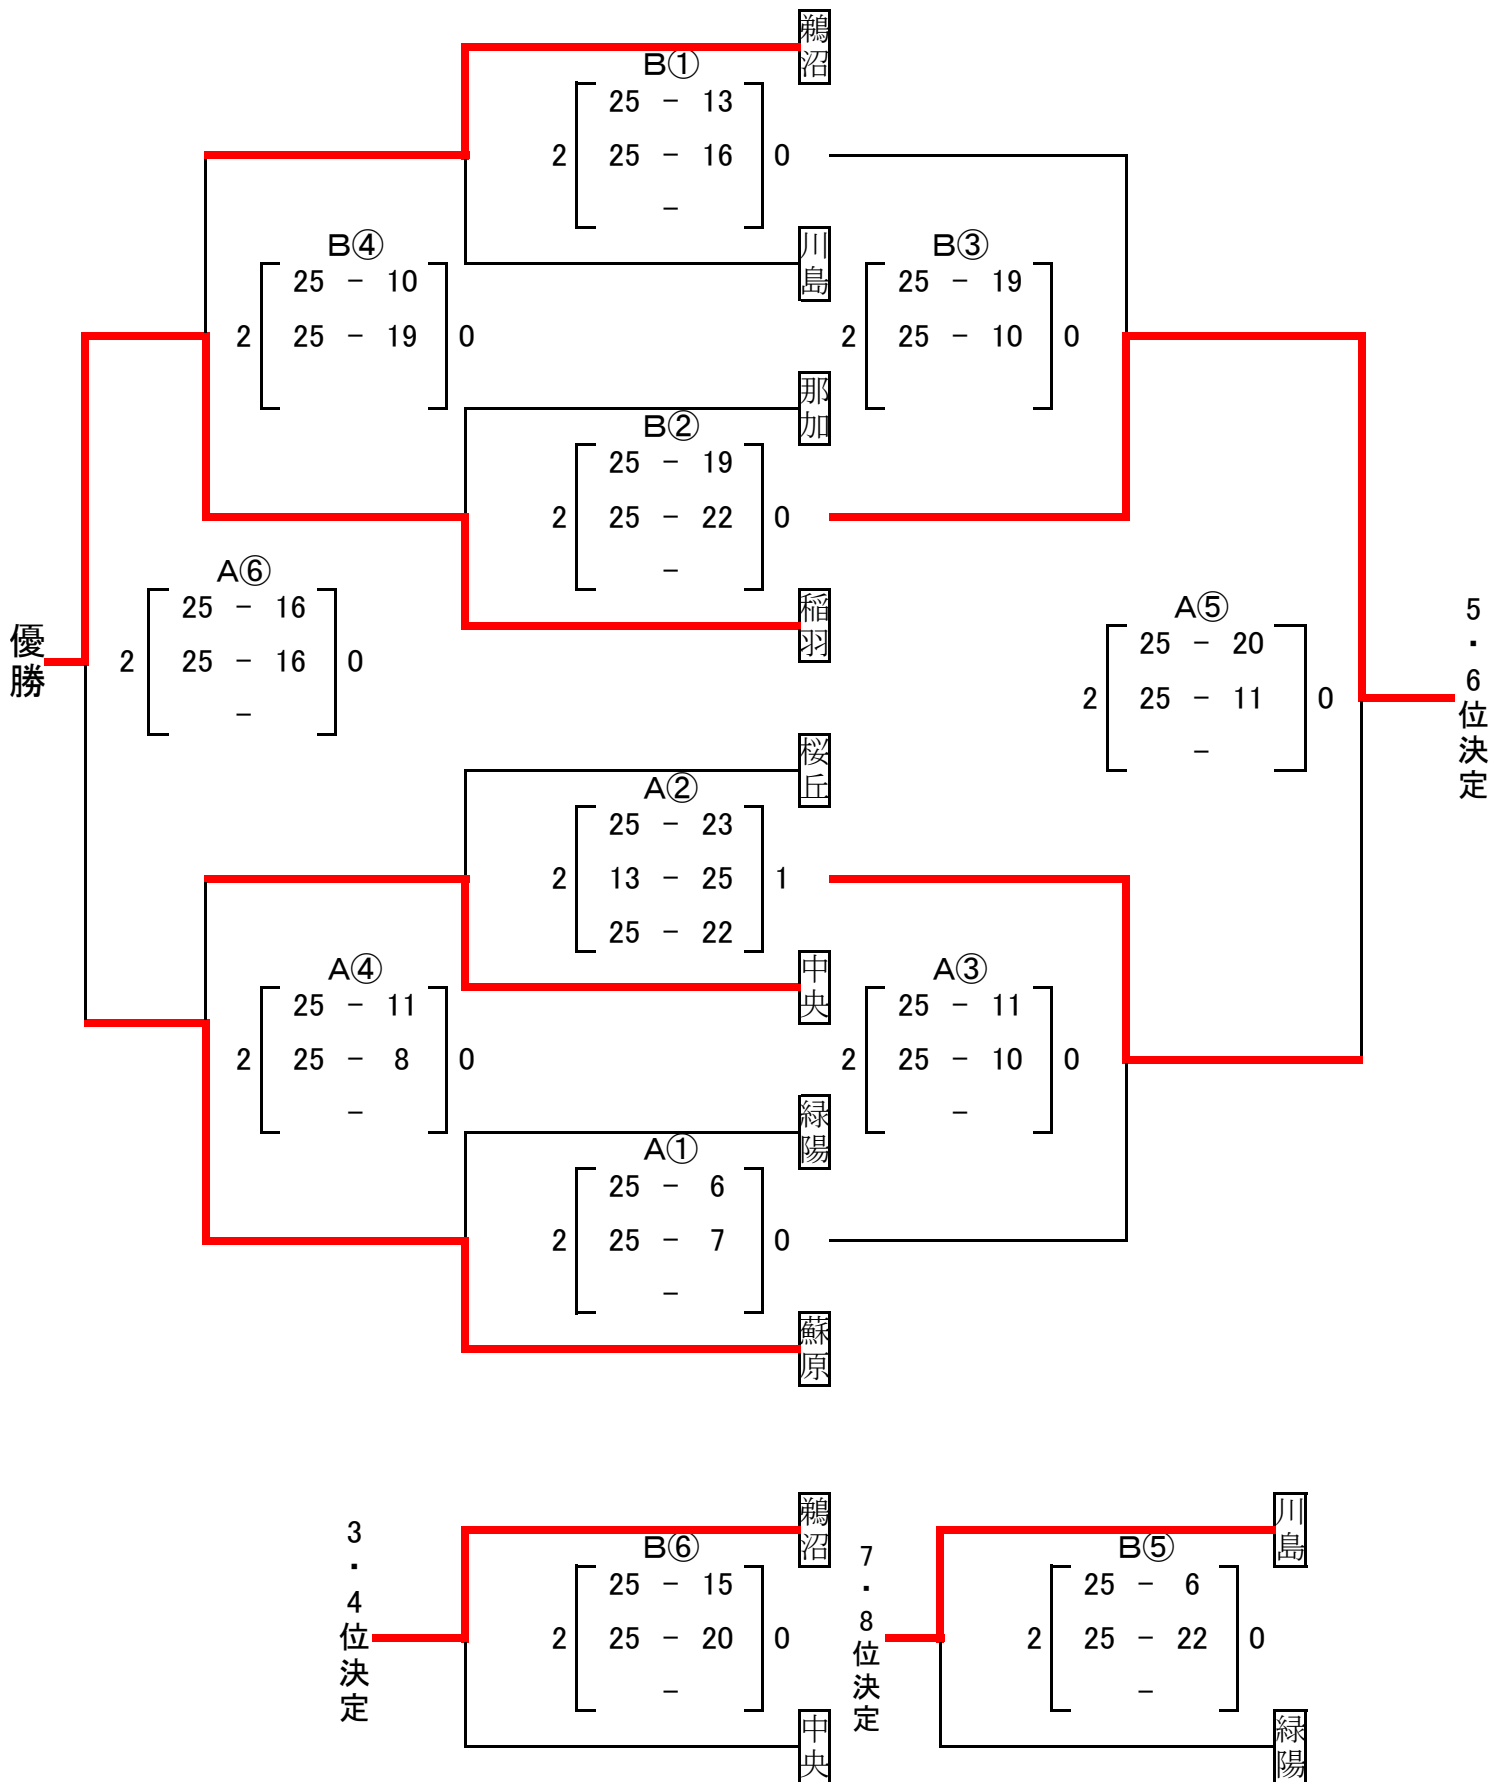

平成30年度 各務原市民体育大会中学校バレーボール女子の部

最終結果 …… ①稲羽 ②蘇原 ③鵜沼 ④中央 ⑤那加 ⑥桜丘 ⑦川島 ⑧緑陽

平成30年度 各務原市民体育大会中学校バレーボール男子の部

	那加	蘇原	中央	勝	負	順位
那加		2 $\begin{bmatrix} 25 - 9 \\ 25 - 9 \end{bmatrix}$ 0	2 $\begin{bmatrix} 25 - 18 \\ 25 - 18 \end{bmatrix}$ 0	2	0	1
蘇原	0 $\begin{bmatrix} 9 - 25 \\ 9 - 25 \end{bmatrix}$ 2		0 $\begin{bmatrix} 7 - 25 \\ 8 - 25 \end{bmatrix}$ 2	0	2	3
中央	0 $\begin{bmatrix} 18 - 25 \\ 18 - 25 \end{bmatrix}$ 2	2 $\begin{bmatrix} 25 - 7 \\ 25 - 8 \end{bmatrix}$ 0		0	2	2

最終結果 …… ①那加 ②中央 ③蘇原