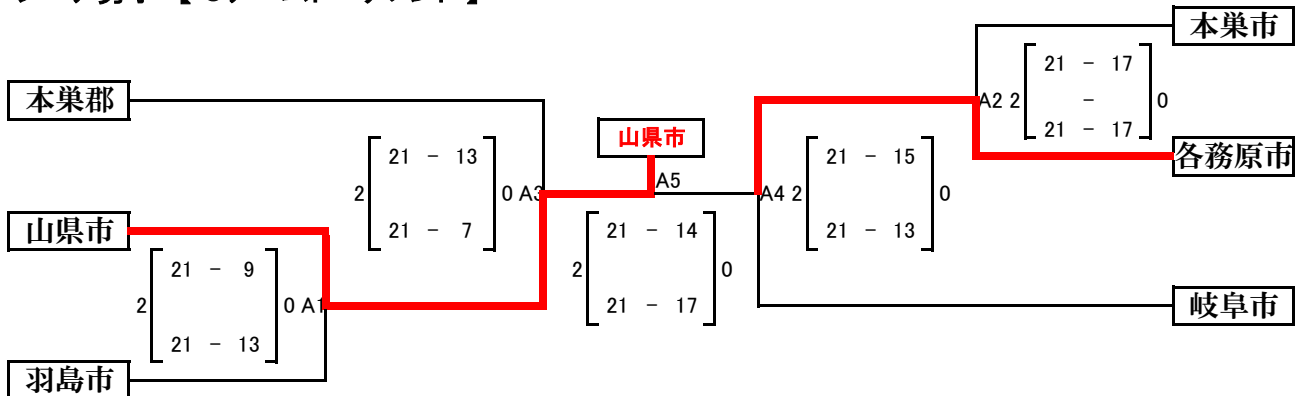

第46回岐阜地区体育大会兼第10回岐阜県民スポーツ大会岐阜地区予選会

日時 平成29年7月2日(日) 9:00開会式 9:30競技開始

会場 マスター女子:もえぎの里体育館 シニア男・女:岐阜市北部体育館

【大会結果】

マスター女子【8チームトーナメント】

【大会結果】 ①羽島郡 ②本巣郡 ③羽島市・本巣市

シニア男子【6チームトーナメント】

【大会結果】 ①山県市 ②各務原市 ③本巣郡・岐阜市

シニア女子【4チームトーナメント】

【大会結果】 ①羽島郡 ②山県市 ③瑞穂市・岐阜市