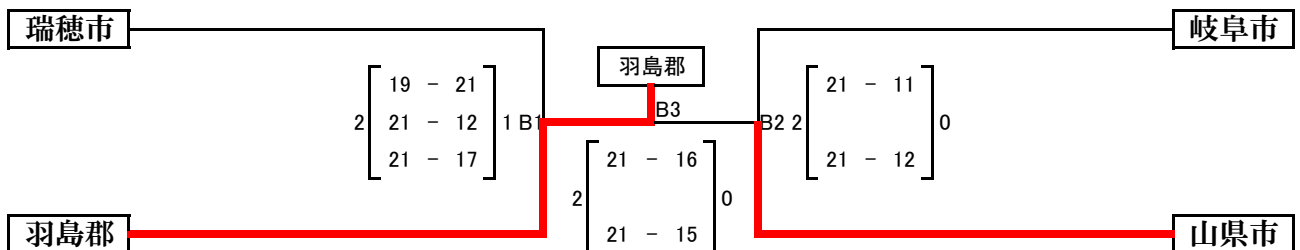

第46回岐阜地区体育大会兼第10回岐阜県民スポーツ大会岐阜地区予選会

日時 平成29年7月2日(日) 9:00開会式 9:30競技開始

会場 マスター女子:もえぎの里体育館 シニア男・女:岐阜市北部体育館

【大会結果】

マスター女子【8チームトーナメント】

【大会結果】 ①羽島郡 ②本巣郡 ③羽島市・本巣市

シニア男子【6チームトーナメント】

【大会結果】 ①山県市 ②各務原市 ③本巣郡・岐阜市

シニア女子【4チームトーナメント】

【大会結果】 ①羽島郡 ②山県市 ③瑞穂市・岐阜市