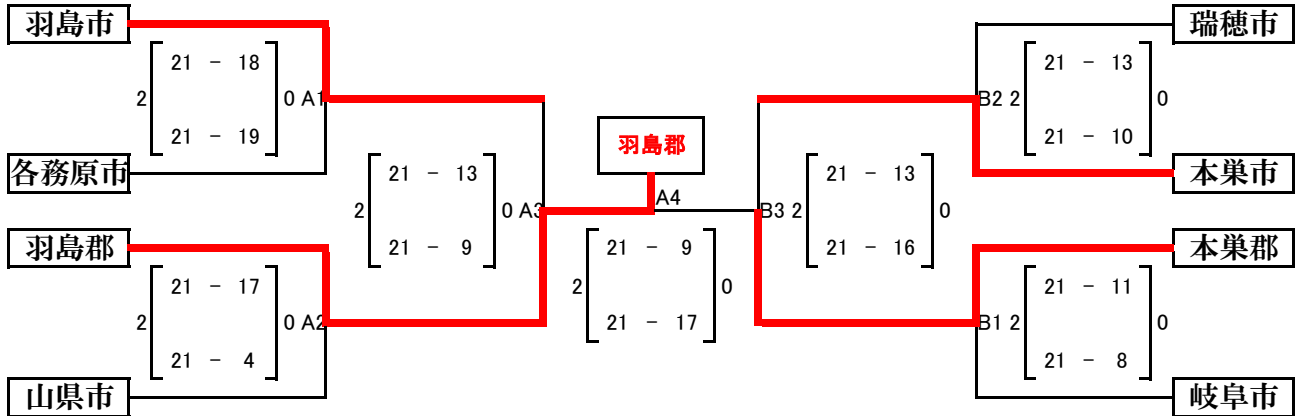

第46回岐阜地区体育大会兼第10回岐阜県民スポーツ大会岐阜地区予選会

日時 平成29年7月2日(日) 9:00開会式 9:30競技開始

会場 マスター女子:もえぎの里体育館 シニア男・女:岐阜市北部体育館

【大会結果】

マスター女子【8チームトーナメント】

【大会結果】 ①羽島郡 ②本巣郡 ③羽島市・本巣市

シニア男子【6チームトーナメント】

【大会結果】 ①山県市 ②各務原市 ③本巣郡・岐阜市

シニア女子【4チームトーナメント】

【大会結果】 ①羽島郡 ②山県市 ③瑞穂市・岐阜市