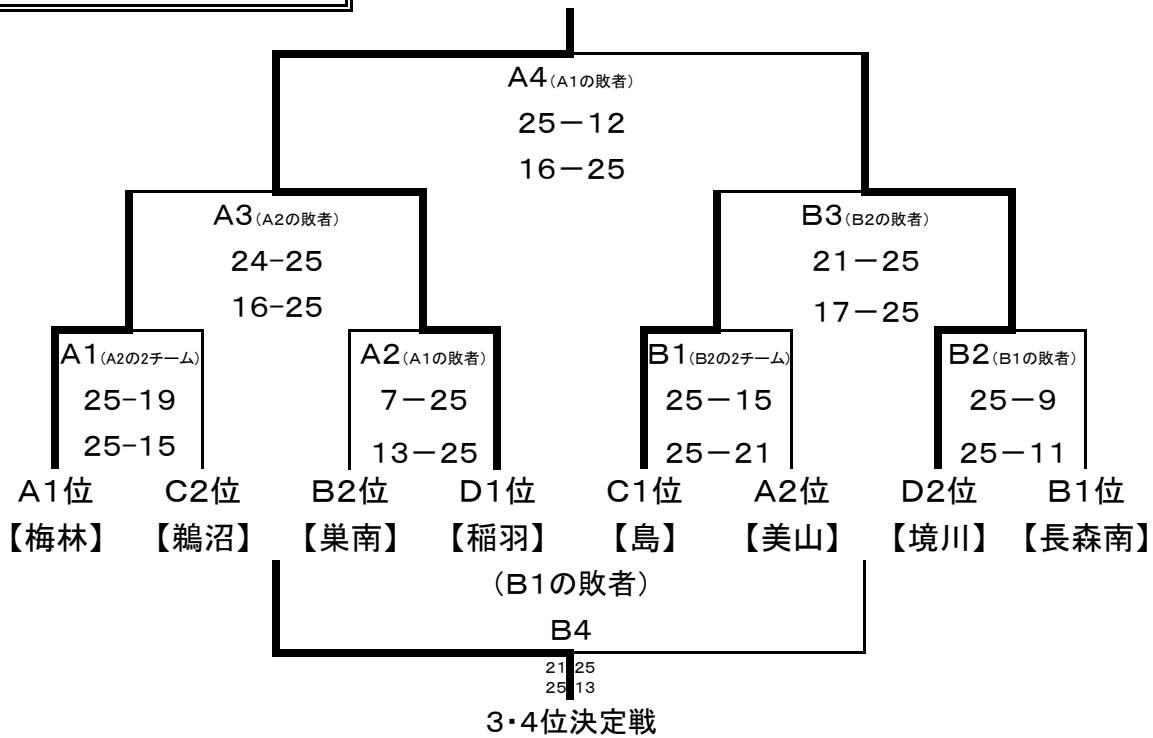

岐阜地区強化練習会 女子 結果

《午前部》

Aコート	梅林	美山	桜丘	本巣	勝一敗	順位
梅林		○ 25-11	○ 25-14	○ 25-6	3勝1敗	1位
美山	× 11-25		○ 25-19	○ 25-14	2勝1敗	2位
桜丘	× 14-25	× 19-25		× 20-25	0勝3敗	4位
本巣	× 6-25	× 14-25	○ 25-20		1勝2敗	3位

Bコート	蘇原	巣南	長森南	笠松	勝一敗	順位
蘇原		× 13-25	× 24-25	○ 25-22	1勝2敗	3位
巣南	○ 25-13		× 24-25	○ 25-8	2勝1敗	2位
長森南	○ 25-24	○ 25-24		○ 25-13	3勝0敗	1位
笠松	× 22-25	× 8-25	× 13-25		0勝3敗	4位

Cコート	鵜沼	岐南	島	岐阜中央	勝一敗	順位
鵜沼		○ 25-16	× 14-25	○ 25-19	2勝1敗	2位
岐南	× 16-25		× 14-25	× 6-25	0勝3敗	4位
島	○ 25-14	○ 25-14		○ 25-14	3勝0敗	1位
岐阜中央	× 19-25	○ 25-6	× 14-25		1勝2敗	3位

Dコート	境川	真正	稲羽	藍川東	勝一敗	順位
境川		○ 25-20	× 22-25	○ 25-20	2勝1敗	2位
真正	× 20-25		× 13-25	○ 25-15	1勝2敗	3位
稲羽	○ 25-22	○ 25-15		○ 25-14	3勝0敗	1位
藍川東	× 20-25	× 15-25	× 14-25		0勝3敗	4位

※1試合は1セット回し(デューズ無:25点先取)。勝敗が同率の場合は得失点差で。得失点も同じ場合は直接対決の結果で順位を決める。

※開・閉会式は連絡などを行う簡単なものにし、表彰などはなし。但し上位4チームは県の強化練習会に参加することを伝えるため、順位の発表は行う。

岐阜地区強化練習会 女子 結果 《午後の部》

上位チーム トーナメント

①稲羽 ②境川 ③梅林 ④島 の4チームを県の強化練習会に推薦

下位チーム トーナメント