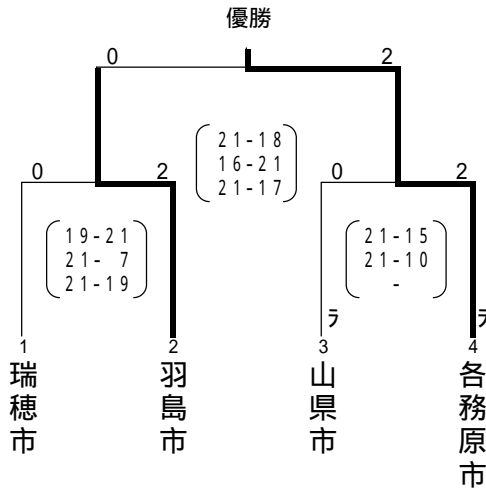

第35回岐阜地区バレーボール選手権大会 組合せ表

日時:平成17年11月13日(日)

会場:鵜沼第二小学校体育館

一般男子の部
 第1位:各務原市
 第2位:羽島市
 第3位:山県市
 第3位:瑞穂市

一般女子の部
 第1位:本巣郡
 第2位:羽島市
 第3位:羽島郡
 第3位:各務原市

会場:那加第二小学校体育館

家庭婦人の部
 第1位:岐阜市
 第2位:瑞穂市
 第3位:各務原市
 第3位:本巣郡

会場:那加第三小学校体育館

第35回岐阜地区バレーボール選手権大会 組合せ表

ソフトバレーボールの部予選リーグ

会場: 那加第一小学校体育館

	チェリーズ	パワーズ	石山クラブ	センチュリ-正木	順位
チェリーズ (本巣郡)					1
パワーズ (羽島郡)	×		×	×	4
石山クラブ (各務原市)	×				2
センチュリ-正木 (羽島市)	×		×		3

	APEX	ヒロ	尾崎Gハライズ	岐阜羽島	順位
APEX (羽島郡)				×	2
ヒロ (山県市)	×			×	3
尾崎Gハライズ (各務原市)	×	×		×	4
岐阜羽島 (羽島市)					1