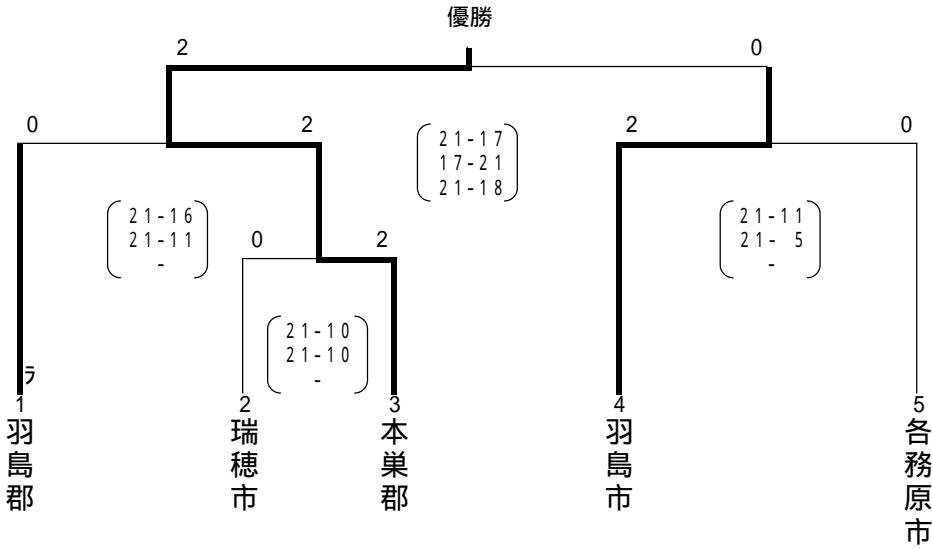

第35回岐阜地区バレーボール選手権大会 組合せ表

日時:平成17年11月13日(日)

会場:鵜沼第二小学校体育館

一般男子の部
 第1位:各務原市
 第2位:羽島市
 第3位:山県市
 第3位:瑞穂市

一般女子の部
 第1位:本巣郡
 第2位:羽島市
 第3位:羽島郡
 第3位:各務原市

会場:那加第二小学校体育館

家庭婦人の部
 第1位:岐阜市
 第2位:瑞穂市
 第3位:各務原市
 第3位:本巣郡

会場:那加第三小学校体育館

第35回岐阜地区バレーボール選手権大会 組合せ表

ソフトバレーボールの部予選リーグ

会場: 那加第一小学校体育館

	チェリーズ	パワーズ	石山クラブ	センチュリ-正木	順位
チェリーズ (本巣郡)					1
パワーズ (羽島郡)	×		×	×	4
石山クラブ (各務原市)	×				2
センチュリ-正木 (羽島市)	×		×		3

	APEX	ヒロ	尾崎Gハライズ	岐阜羽島	順位
APEX (羽島郡)				×	2
ヒロ (山県市)	×			×	3
尾崎Gハライズ (各務原市)	×	×		×	4
岐阜羽島 (羽島市)					1