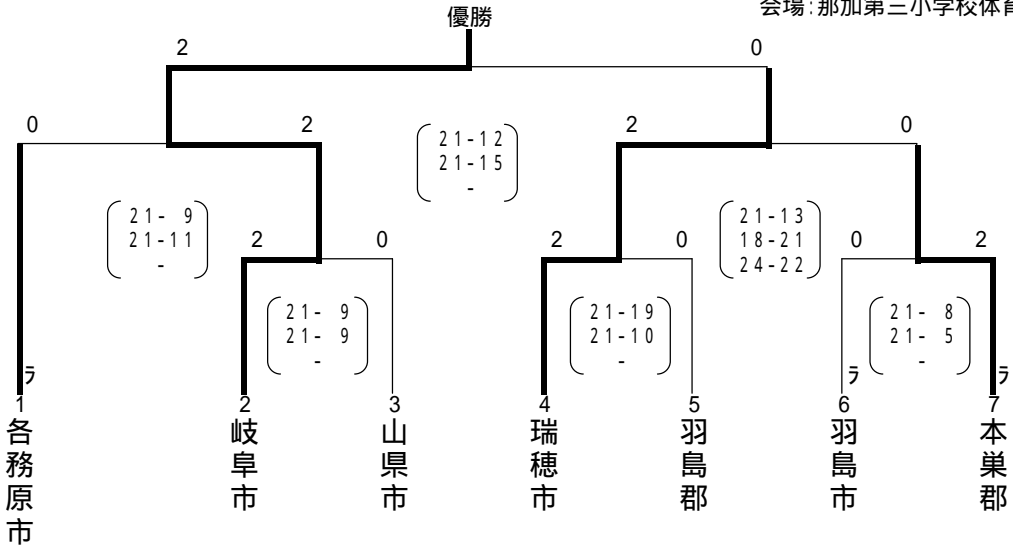

第35回岐阜地区バレーボール選手権大会 組合せ表

日時:平成17年11月13日(日)

会場:鵜沼第二小学校体育館

一般男子の部
 第1位:各務原市
 第2位:羽島市
 第3位:山県市
 第3位:瑞穂市

一般女子の部
 第1位:本巣郡
 第2位:羽島市
 第3位:羽島郡
 第3位:各務原市

会場:那加第二小学校体育館

家庭婦人の部
 第1位:岐阜市
 第2位:瑞穂市
 第3位:各務原市
 第3位:本巣郡

会場:那加第三小学校体育館

第35回岐阜地区バレーボール選手権大会 組合せ表

ソフトバレーボールの部予選リーグ

会場: 那加第一小学校体育館

	チェリーズ	パワーズ	石山クラブ	センチュリ-正木	順位
チェリーズ (本巣郡)					1
パワーズ (羽島郡)	×		×	×	4
石山クラブ (各務原市)	×				2
センチュリ-正木 (羽島市)	×		×		3

	APEX	ヒロ	尾崎Gハライズ	岐阜羽島	順位
APEX (羽島郡)				×	2
ヒロ (山県市)	×			×	3
尾崎Gハライズ (各務原市)	×	×		×	4
岐阜羽島 (羽島市)					1